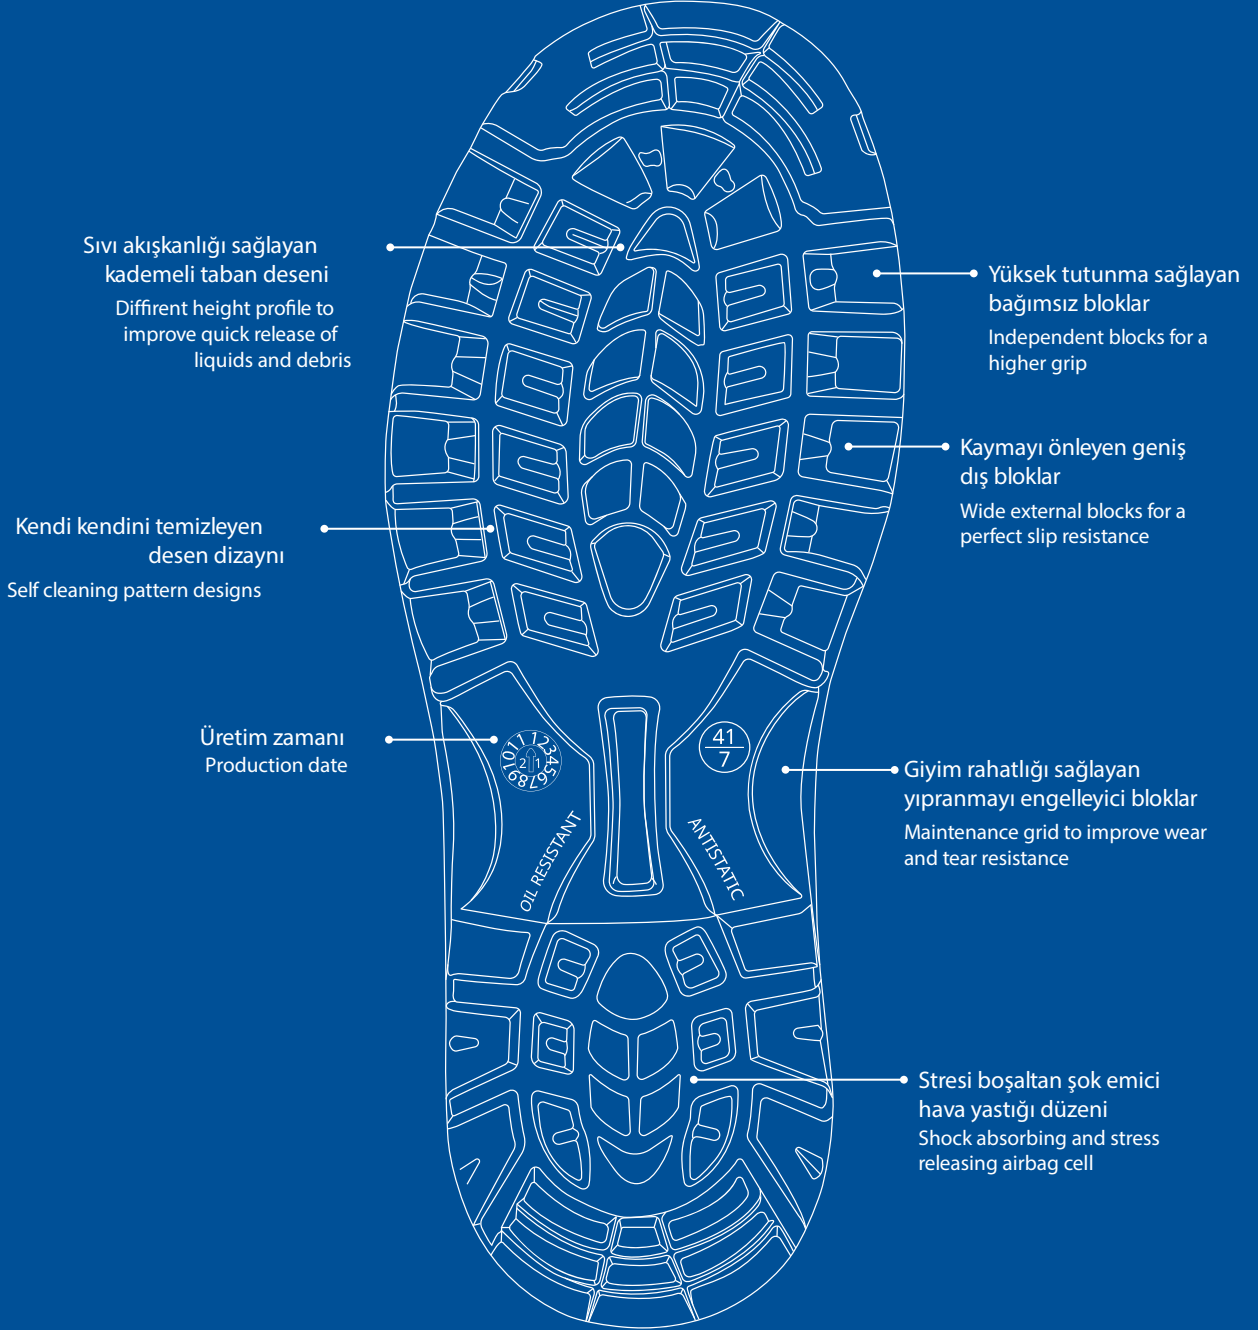

POLICAP

TABAN

OUTSOLE