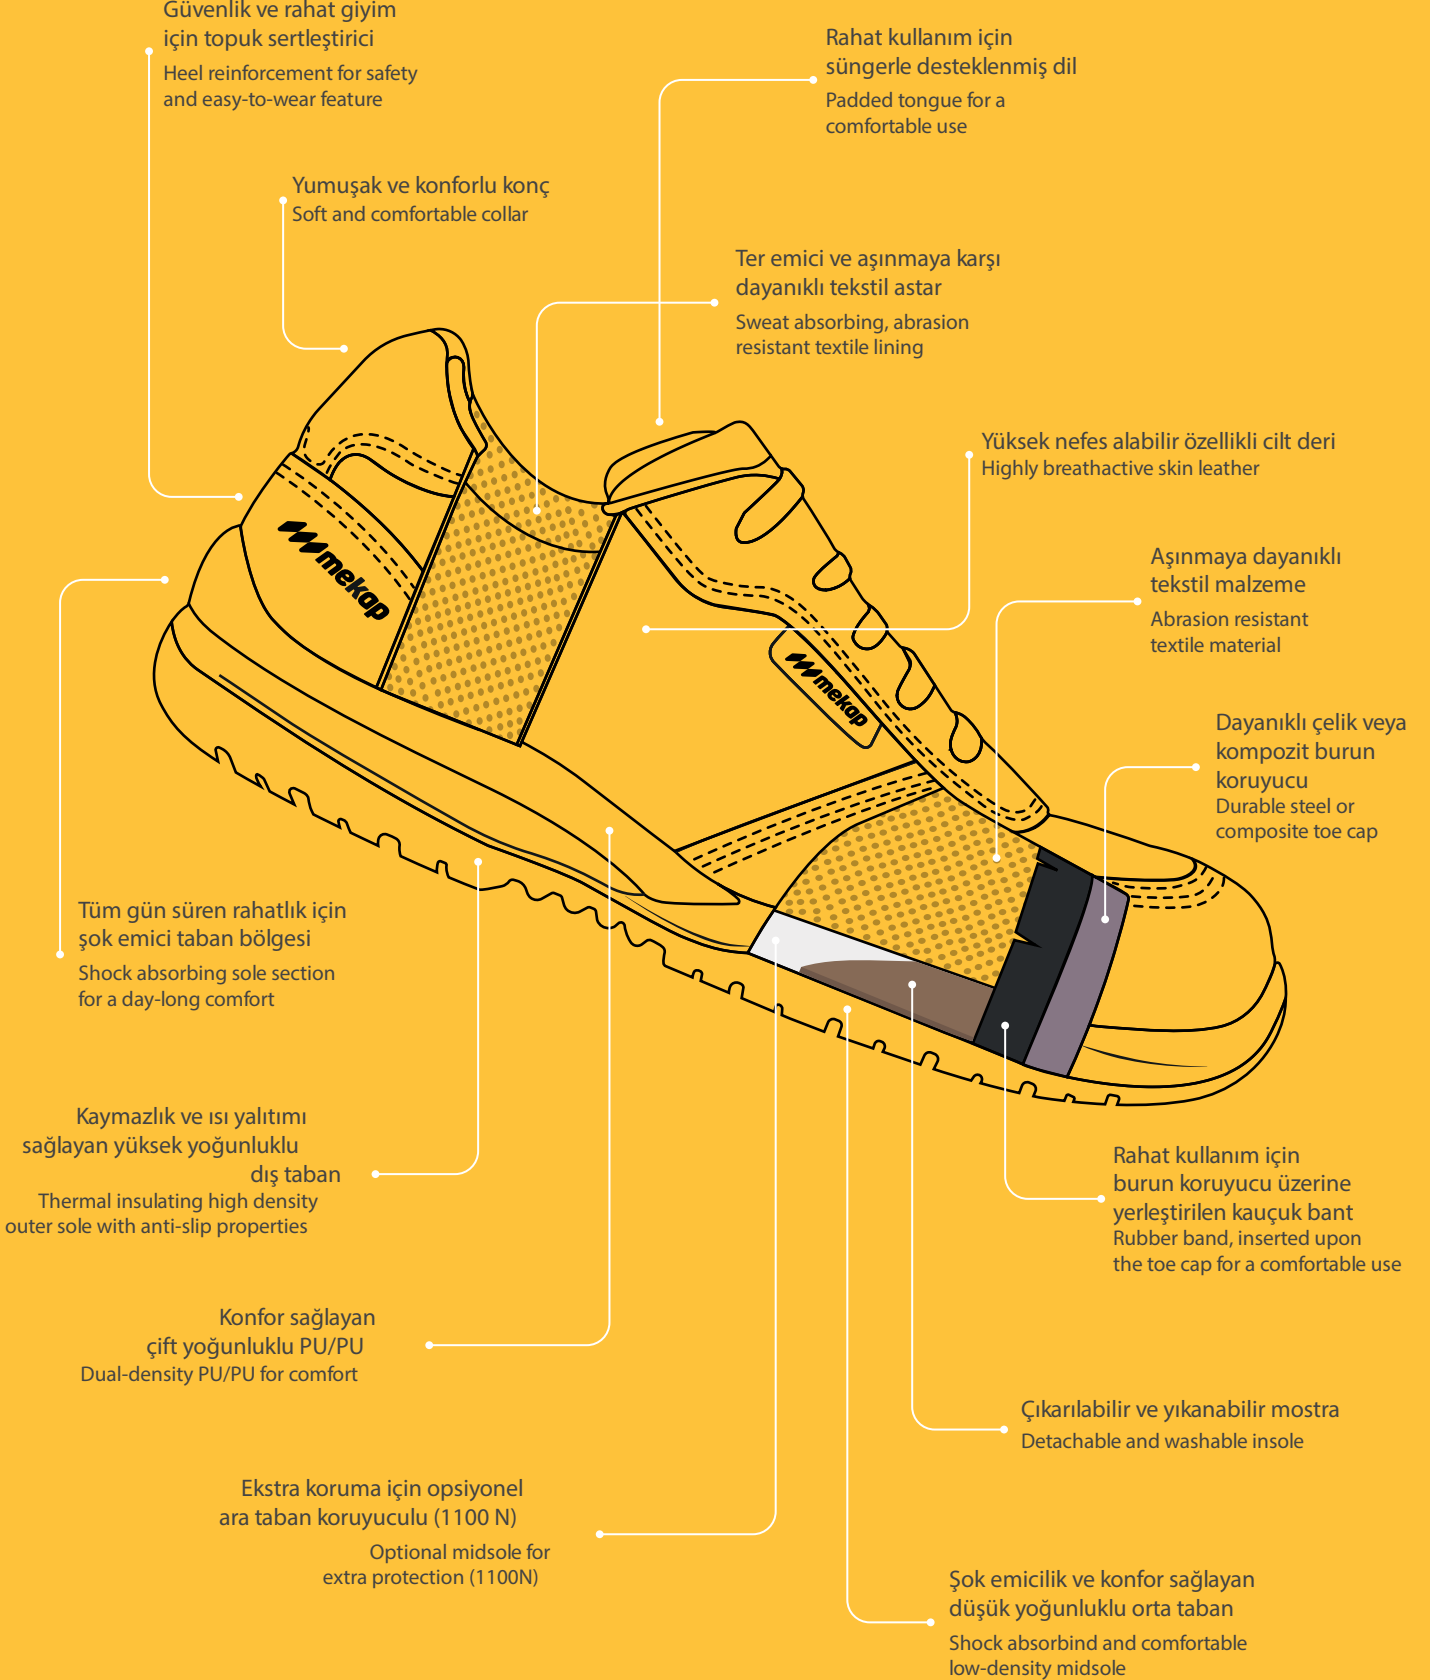

**SAYA**  
Mikrofiber  
Upper: Microfiber

AĞIRLIK  
**294**  
weight

BEDEN  
**35-46**  
sizes

**ASTAR**  
3B Nefes Alabilir Tekstil  
Lining: 3D-Air-Lining

**TABAN**  
Çift Dansite PU/PU  
Sole: Dual Density PU/PU