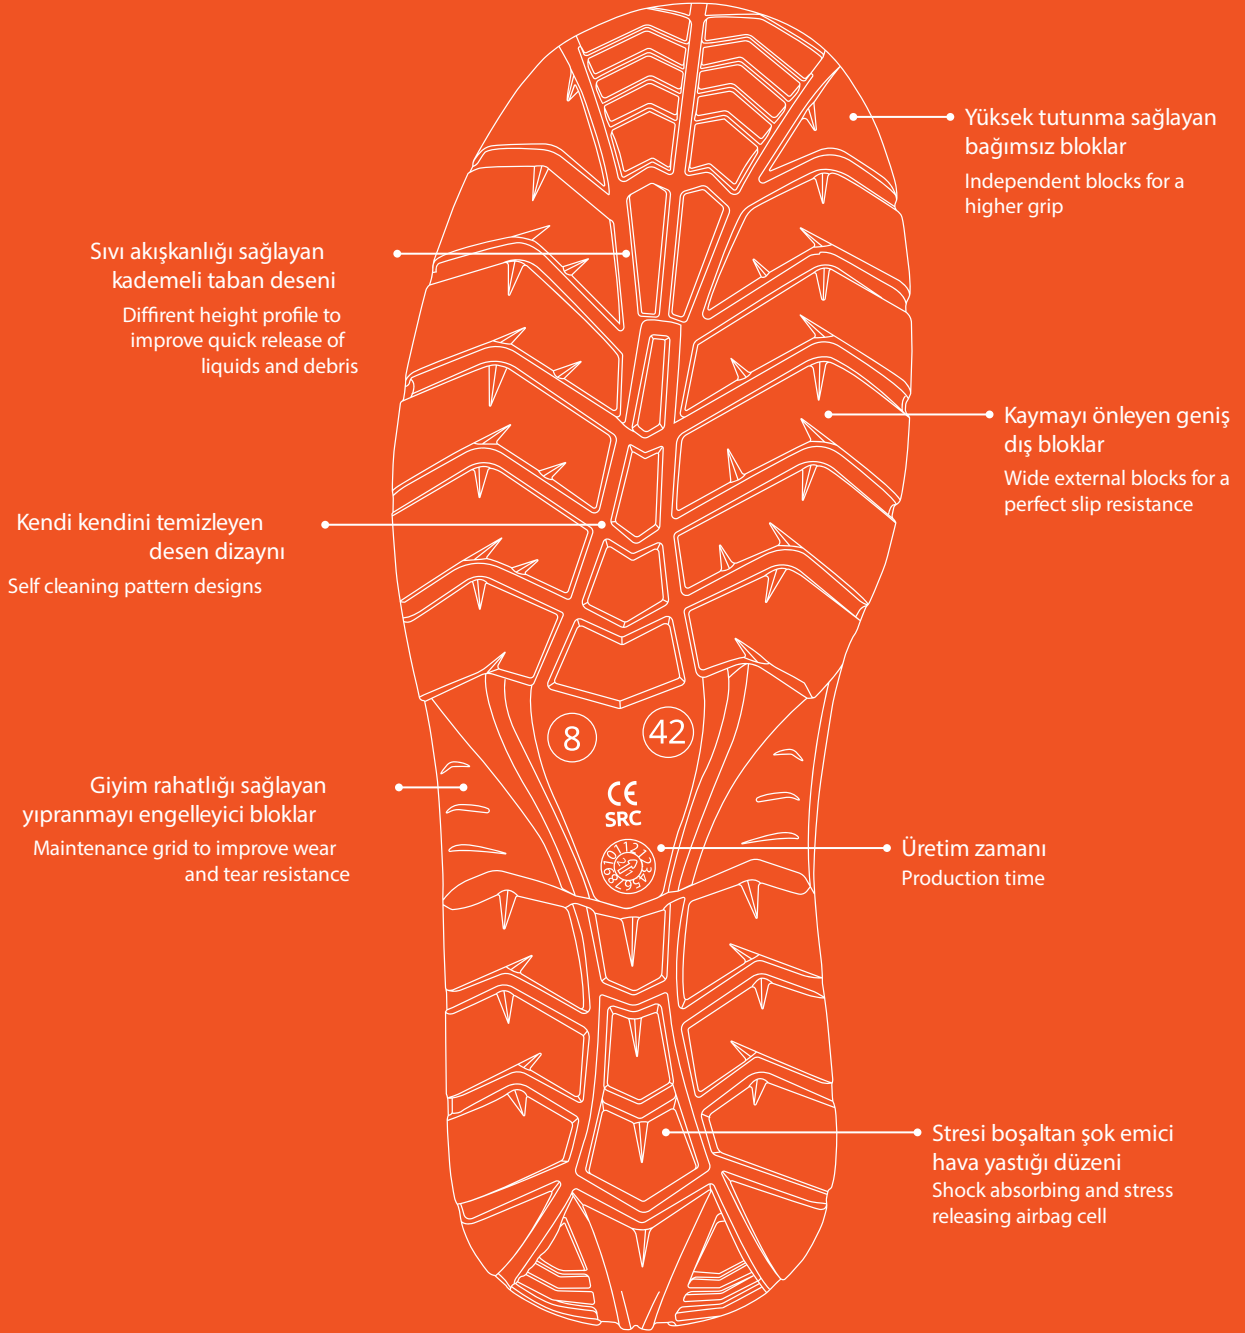

ATLAS

TABAN

OUTSOLE