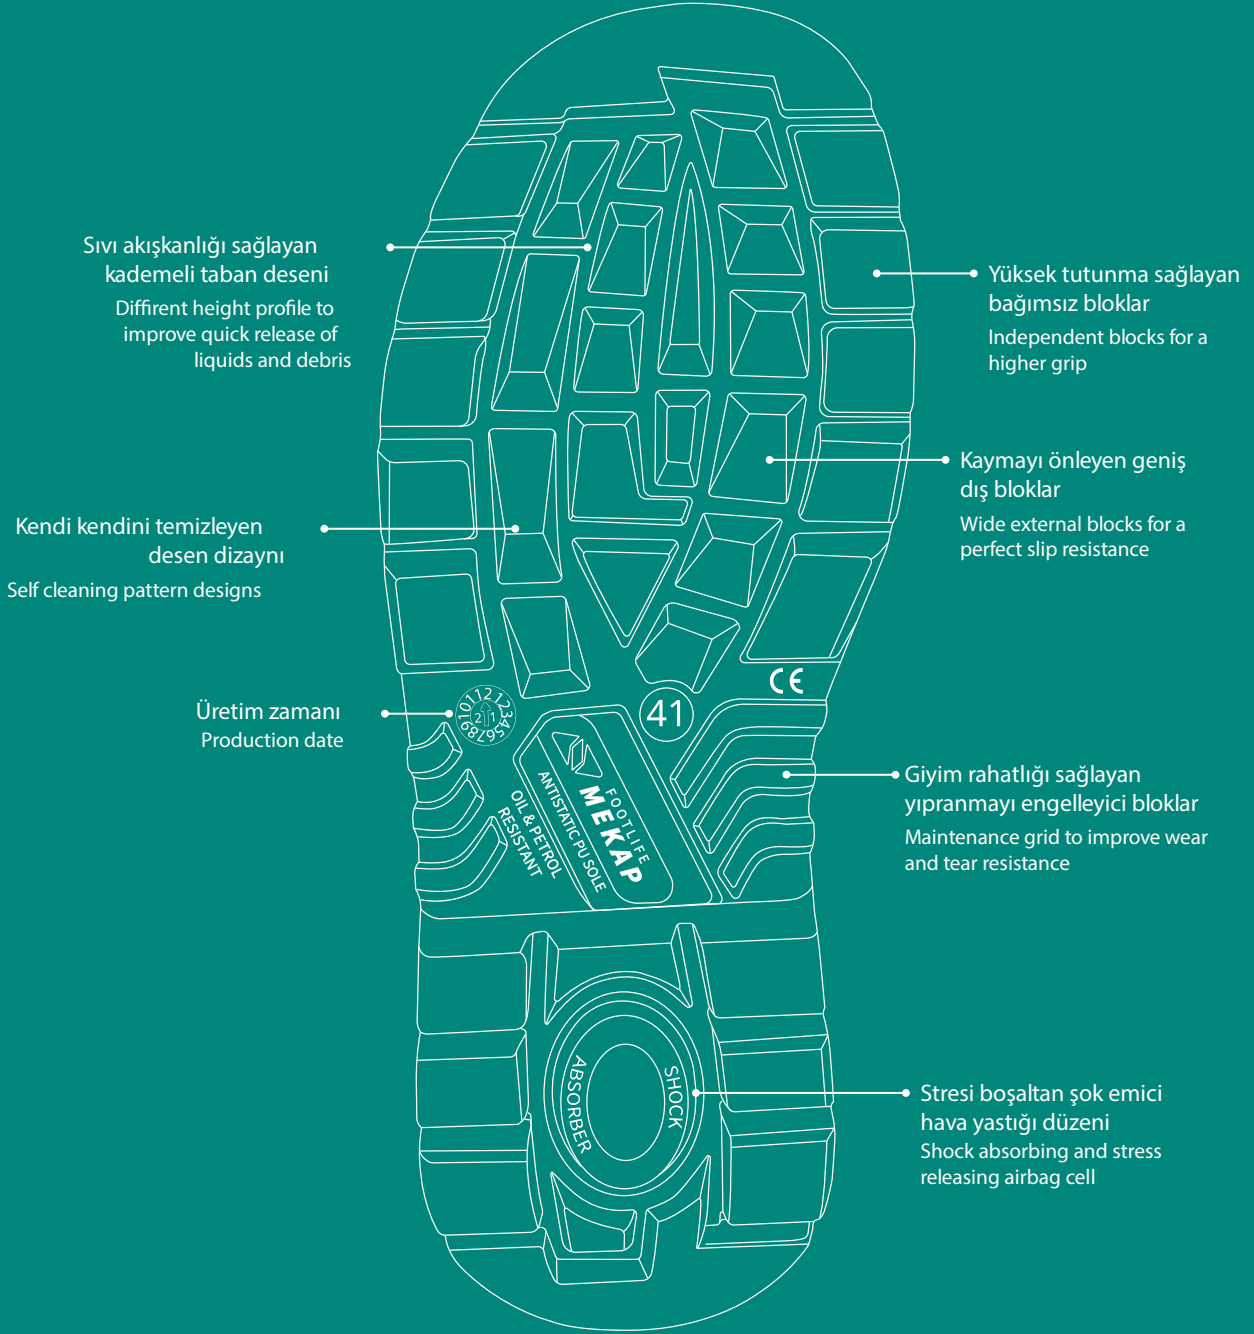

LODER

TABAN

OUTSOLE