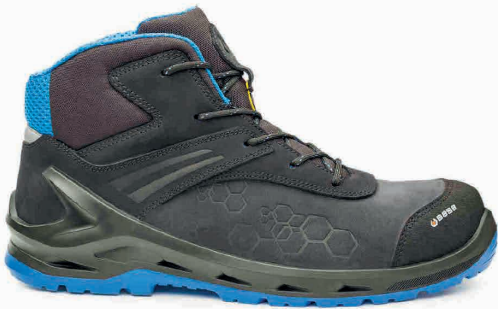

B1211 I-ROBOX TOP S3 CI ESD SRC